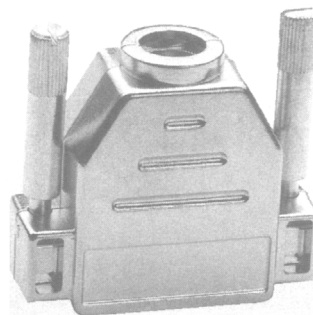

Technische Daten / Technical Data

- Zweiteilige Haube mit geradem Kabelausgang
- *two piece hood with straight cable outlet*
- aus hochwertigem Kunststoff, flammhemmend nach UL94V0
- *quality plastic, self extinguishing, rated UL94V0*
- Schraubverriegelung: 38 mm Länge, vernickelt
- *side screws: 38 mm length, nickel plated*
- UNC 4-40 Gewinde
- *UNC 4-40 thread*
- integrierter Staubschutzkragen
- *integrated anti-dust cover*
- komplett als Satz vertütet (Schüttgut auf Anfrage)
- *complete set, packed in plastic bag (bulk goods on request)*

Dimensions (mm)				
Size	A	B	C	Size HD
09	24,30	31,30	17,00	15
15	30,00	39,20	17,40	26
25	41,30	52,80	18,50	44
37	50,50	69,80	20,70	62

Series***Size*****Screw*****Type***

906

09

38

10

09/15/25/37-pol.

38 = Rändelschraube 38 mm
thumb screw10 = Kunststoffhaube schwarz
plastic hood black
50 = Kunststoffhaube metallisiert
plastic hood metallized