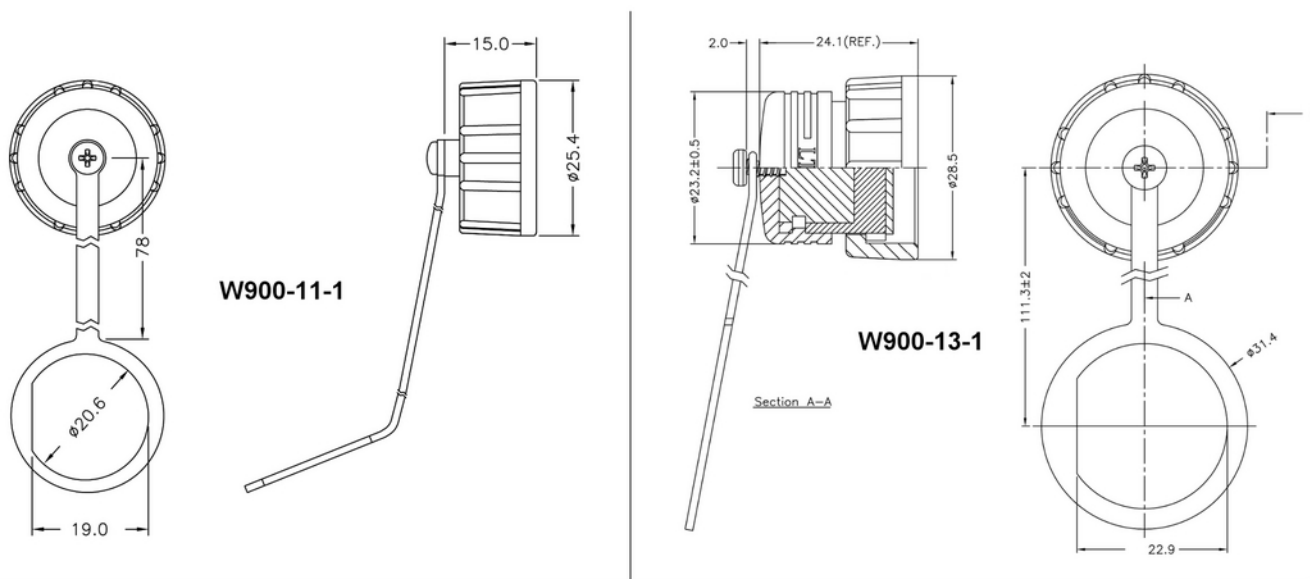

W900

Dichtkappen mit Gummibefestigung Waterproof Caps with Rubber Lead

Technische Daten / Technical Data

Material: Thermoplast, Stahl, Gummi
Material: Thermoplastic, Steel, Rubber
Schutzart: IP67
Protection Class: IP67

© W+P PRODUCTS

Series

W900

Size*

11

11 Screw 13/16"
12 Screw 5/8"
13 Bayonet 1"-20

Lead

1