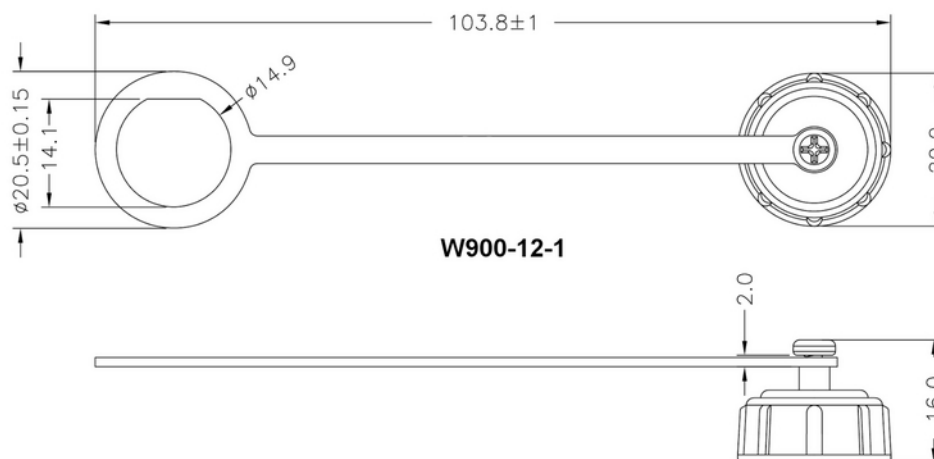

W900

Dichtkappen mit Gummibefestigung Waterproof Caps with Rubber Lead

Technische Daten / Technical Data

Material: Thermoplast, Stahl, Gummi
Material: Thermoplastic, Steel, Rubber
Schutzart: IP67
Protection Class: IP67

© W+P PRODUCTS

Series

W900

Size*

11

11 Screw 13/16"
12 Screw 5/8"
13 Bayonet 1"-20

Lead

1