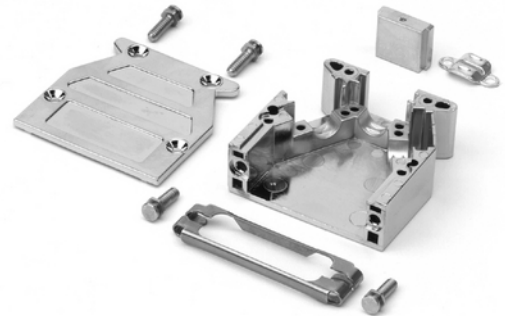

D-SUB Hauben, Kunststoff, Schiebe-/Clip-Verriegelung, bis zu 3 Kabelausgänge D-SUB Hoods, Thermoplast, Slide/Clip Locks, Up To 3 Cable Outlets

Technische Daten / Technical Data

Zweiteilige Haube mit drei Kabelausgängen (9-pol.: Zwei Ausgänge)

Two piece hood with three cable outlets (size 9: Two outlets)

Aus hochwertigem Kunststoff nach UL94 V-0

Quality plastic, rated UL94 V-0

Großer Kabelinnenraum

Large interior wiring space

Für den Einsatz mit Schiebe- oder Clip-Verriegelung

Mountable with slide or clip lock

Komplett als Satz vertütet (Schüttgut auf Anfrage)

Complete set packed in plastic bag (bulk goods on request)

© W+P PRODUCTS

Inhalt / Contents

1 Gehäuseschale, 1 Gehäusedeckel,

4 Gehäuseschrauben, 1 Zugentlastung,

2 Montageschrauben, 2 Schrauben zur Steckermontage

1 housing shell, 1 housing cover, 4 housing screws,

1 strain relief, 2 mounting screws, 2 screws for

connector.

Schiebe-/Clip-Verriegelung Serie 364 auf Anfrage lieferbar, unser Verkaufsteam berät Sie gern / Slide/Clip Locks series 364 available on request, our sales team gladly advices you.