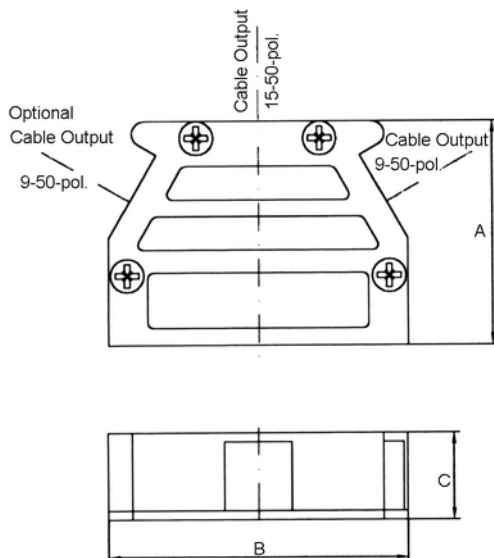

### Inhalt / Contents

1 Gehäuseschale, 1 Gehäusedeckel,

4 Gehäuseschrauben, 1 Zugentlastung,

2 Montageschrauben, 2 Schrauben zur Steckermontage

*1 housing shell, 1 housing cover, 4 housing screws,*

*1 strain relief, 2 mounting screws, 2 screws for*

*connector.*

**Schiebe-/Clip-Verriegelung Serie 364 auf Anfrage lieferbar, unser Verkaufsteam berät Sie gern / Slide/Clip Locks series 364 available on request, our sales team gladly advices you.**

Size	A	B	C	max. Cable Dia.	Size HD
09	41,00	31,00	14,80	8,50	15
15	41,00	39,00	14,80	8,50	26
25	41,00	53,00	14,80	11,00	44
37	41,00	69,50	14,80	11,00	62
50	41,00	67,00	17,60	12,00	78